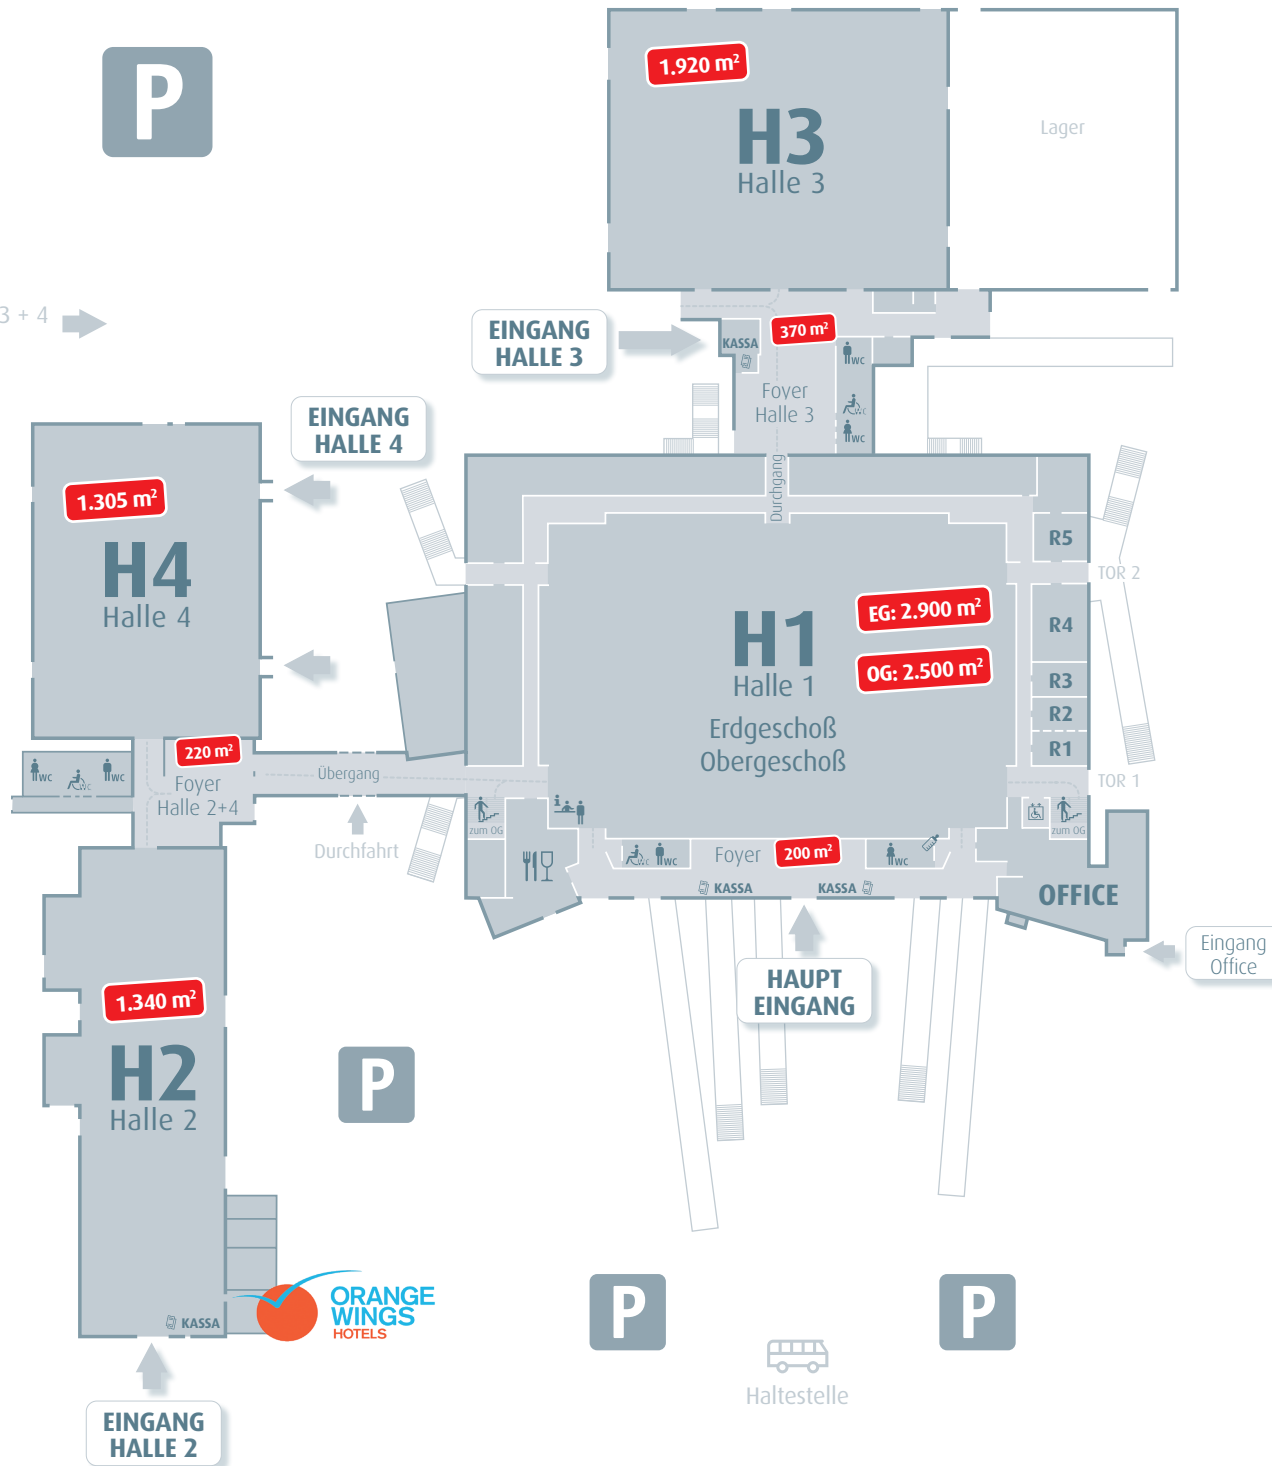

Zufahrt zu Halle 3 + 4
und Parkplatz

ARENA NOVA
WIENER NEUSTADT

- Infopoint
- Stiegen Obergeschoß/
Zugang Tribünen
- Restaurant
- R1...** Nutzbare Nebenräume
- WC Damen
- WC Behinderte
- WC Herren
- Wickelraum
- Aufzug